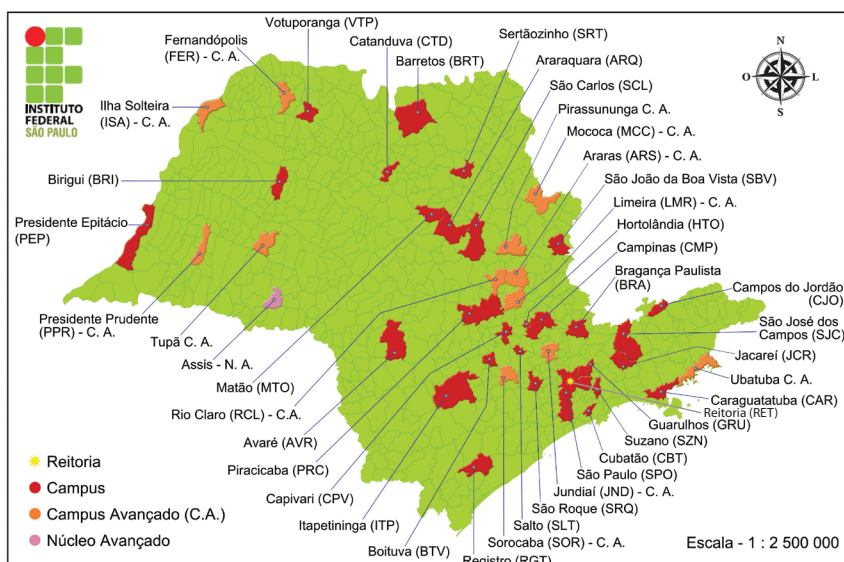

NOSSOS CURSOS...

O Instituto Federal de São Paulo oferece cursos do Ensino Médio Técnico e do Ensino Superior, que podem variar conforme o câmpus. Ao todo são:

TÉCNICO
30 CURSOS

- Integrado
- Concomitante / Subsequente
- Educação de Jovens e Adultos PROEJA

PÓS GRADUAÇÃO
11 CURSOS

- *Latu sensu* (Especialização)
- *Strictu sensu* (Mestrado)

FIC
FORMAÇÃO INICIAL E CONTINUADA

GRADUAÇÃO
34 CURSOS

- Tecnologia
- Licenciatura
- Bacharelado

EaD
5 CURSOS

- Técnico: Administração, Informática para Internet e Serviços Públicos

CONHEÇA UM POUCO

NOSSA HISTÓRIA...

O Instituto Federal de Educação, Ciência e Tecnologia de São Paulo – IFSP – é uma autarquia federal de ensino. Fundado em 1909, como Escola de Aprendizes e Artífices, é reconhecido, pela sociedade paulista, por sua excelência no ensino público gratuito de qualidade. Durante seus 105 anos de história, recebeu, também, os nomes de Escola Técnica Federal de São Paulo e Centro Federal de Educação Tecnológica de São Paulo – CEFET/SP. Com a transformação em Instituto, em dezembro de 2008, passou a ter autonomia, equiparando-se às universidades.

O Instituto Federal de São Paulo está organizado em estrutura multicampi e em polos de educação a distância, distribuídos pelo estado de São Paulo. Veja!

Instituto Federal de Educação, Ciência e Tecnologia de São Paulo - Mapa dos Câmpus - 2015

Elaboração cartográfica: Leandro Henrique da Silva. Arte Final: Vitor Hugo de Rosa. Softwares: Philcarto / Inkscape
Fonte: SIMEC/IBGE/PRE, junho 2015.

AQUI NO IFSP VOCÊ PODE CONTAR COM...

NAPNE

ATIVIDADES DE EXTENSÃO

SOCIOPEDAGÓGICO

ATIVIDADES DE PEQUISAS

PROGRAMA DE BOLSAS

ASSISTÊNCIA ESTUDANTIL

A PRÓ-REITORIA DE ENSINO IRÁ LANÇAR OUTROS BOLETINS INFORMATIVOS CONTENDO INFORMAÇÕES SOBRE CADA ASSUNTO DE QUE VOCÊ PRECISA SABER. CONHEÇA TAMBÉM O MANUAL DO ESTUDANTE DO IFSP.

ACESSE: <http://www.ifsp.edu.br/index.php/documentos-institucionais/ensino.html>